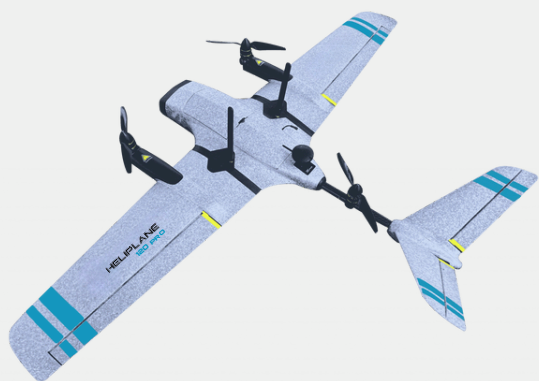

## 120 PRO

L'**HELIPLANE 120 PRO** est un drone VTOL compact, facile à transporter et rapide à déployer en moins de deux minutes.

Idéal pour l'**entraînement** et la **formation** des pilotes, il leur permet de se perfectionner dans la validation de tous types de missions et de maintenir leurs compétences, tout en offrant une expérience pratique transposable à l'ensemble de notre gamme de drones VTOL HELIPLANE.

Le drone se distingue particulièrement par ses capacités en **surveillance côtière** et **frontalière**, ainsi que pour la **levée de doute** sur une zone de vol ou un point d'intérêt. Ses **dimensions réduites** et sa **faible signature sonore** en font une machine furtive et extrêmement agile dans des environnements restreints. Son **capteur FPV** optimise la perception de l'environnement en facilitant l'identification des obstacles.

### Drone VTOL

Décollage et atterrissage vertical permettant d'effectuer des vols quelque soit la zone de décollage

### Reconnaissance

Le retour vidéo permet de repérer une zone de vol ou d'intérêt.  
Vecteur pratique lors de missions complexes, comme du vol en suivi de relief à basse altitude, dans une zone montagneuse